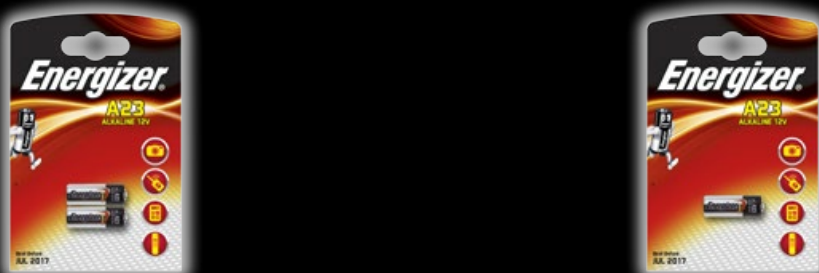

Specialty Batteries